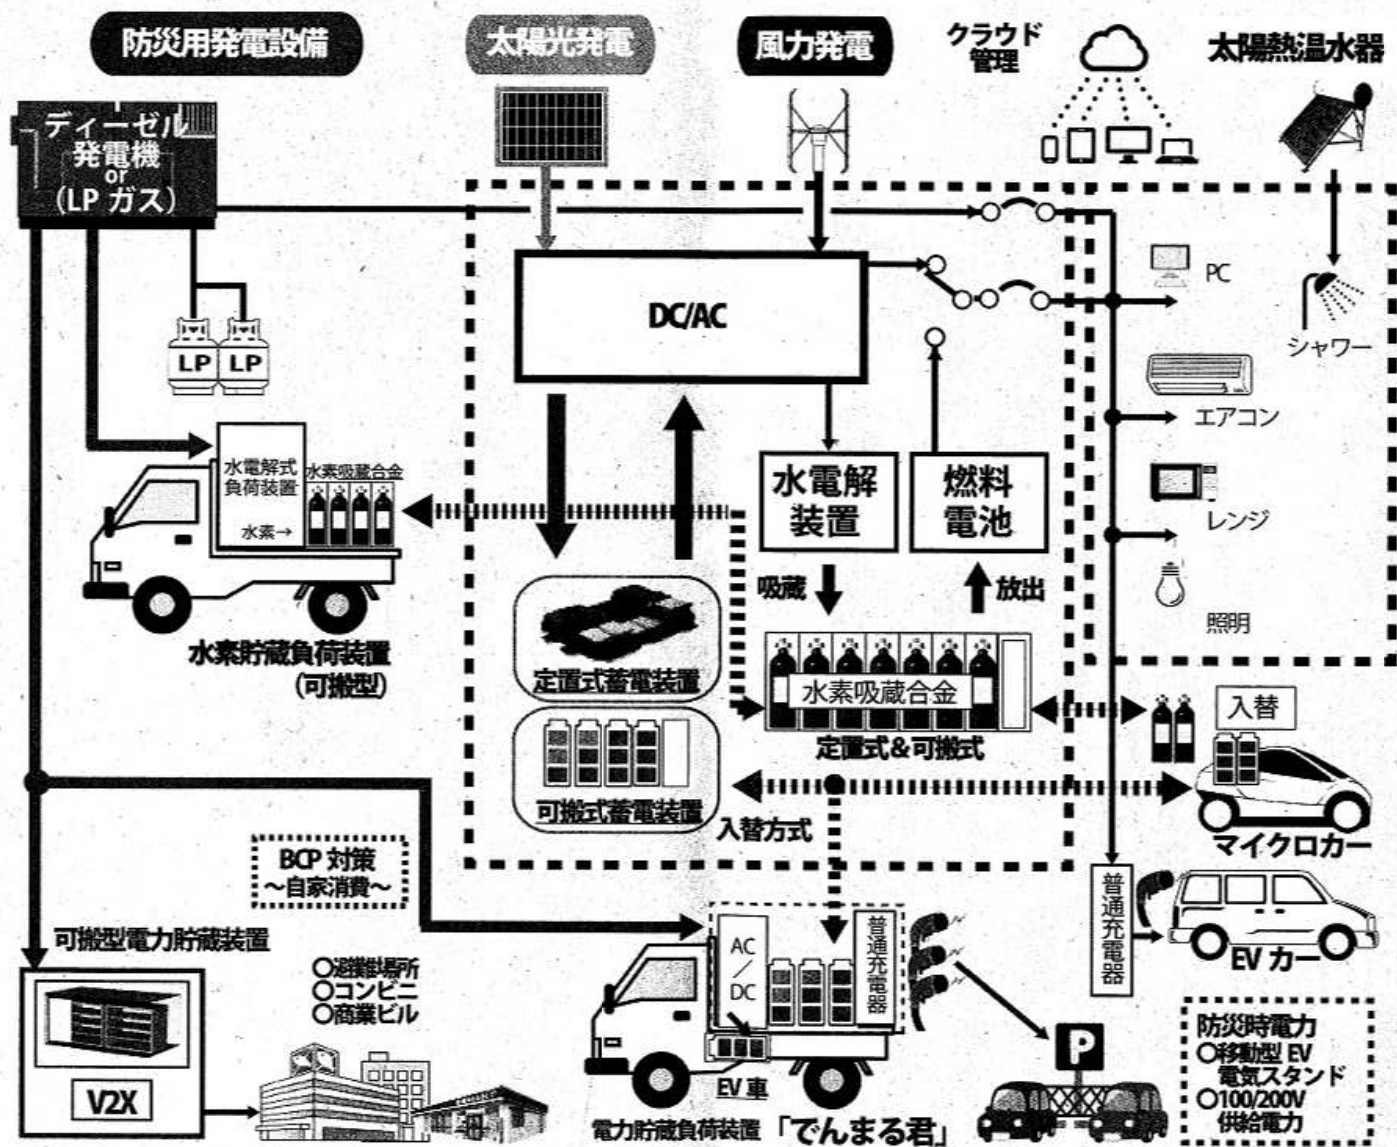

脱炭素社会へ

自家消費・電力供給ステーション

防災 / 非常時 BCP 電力としても活用

SUSTAINABLE
DEVELOPMENT
GOALS

株式会社 辰巳菱機

〒136-0074 東京都江東区東砂 6-12-5

URL <http://www.ttmrk.co.jp/>

TATSUMI 自家消費・電力供給システム