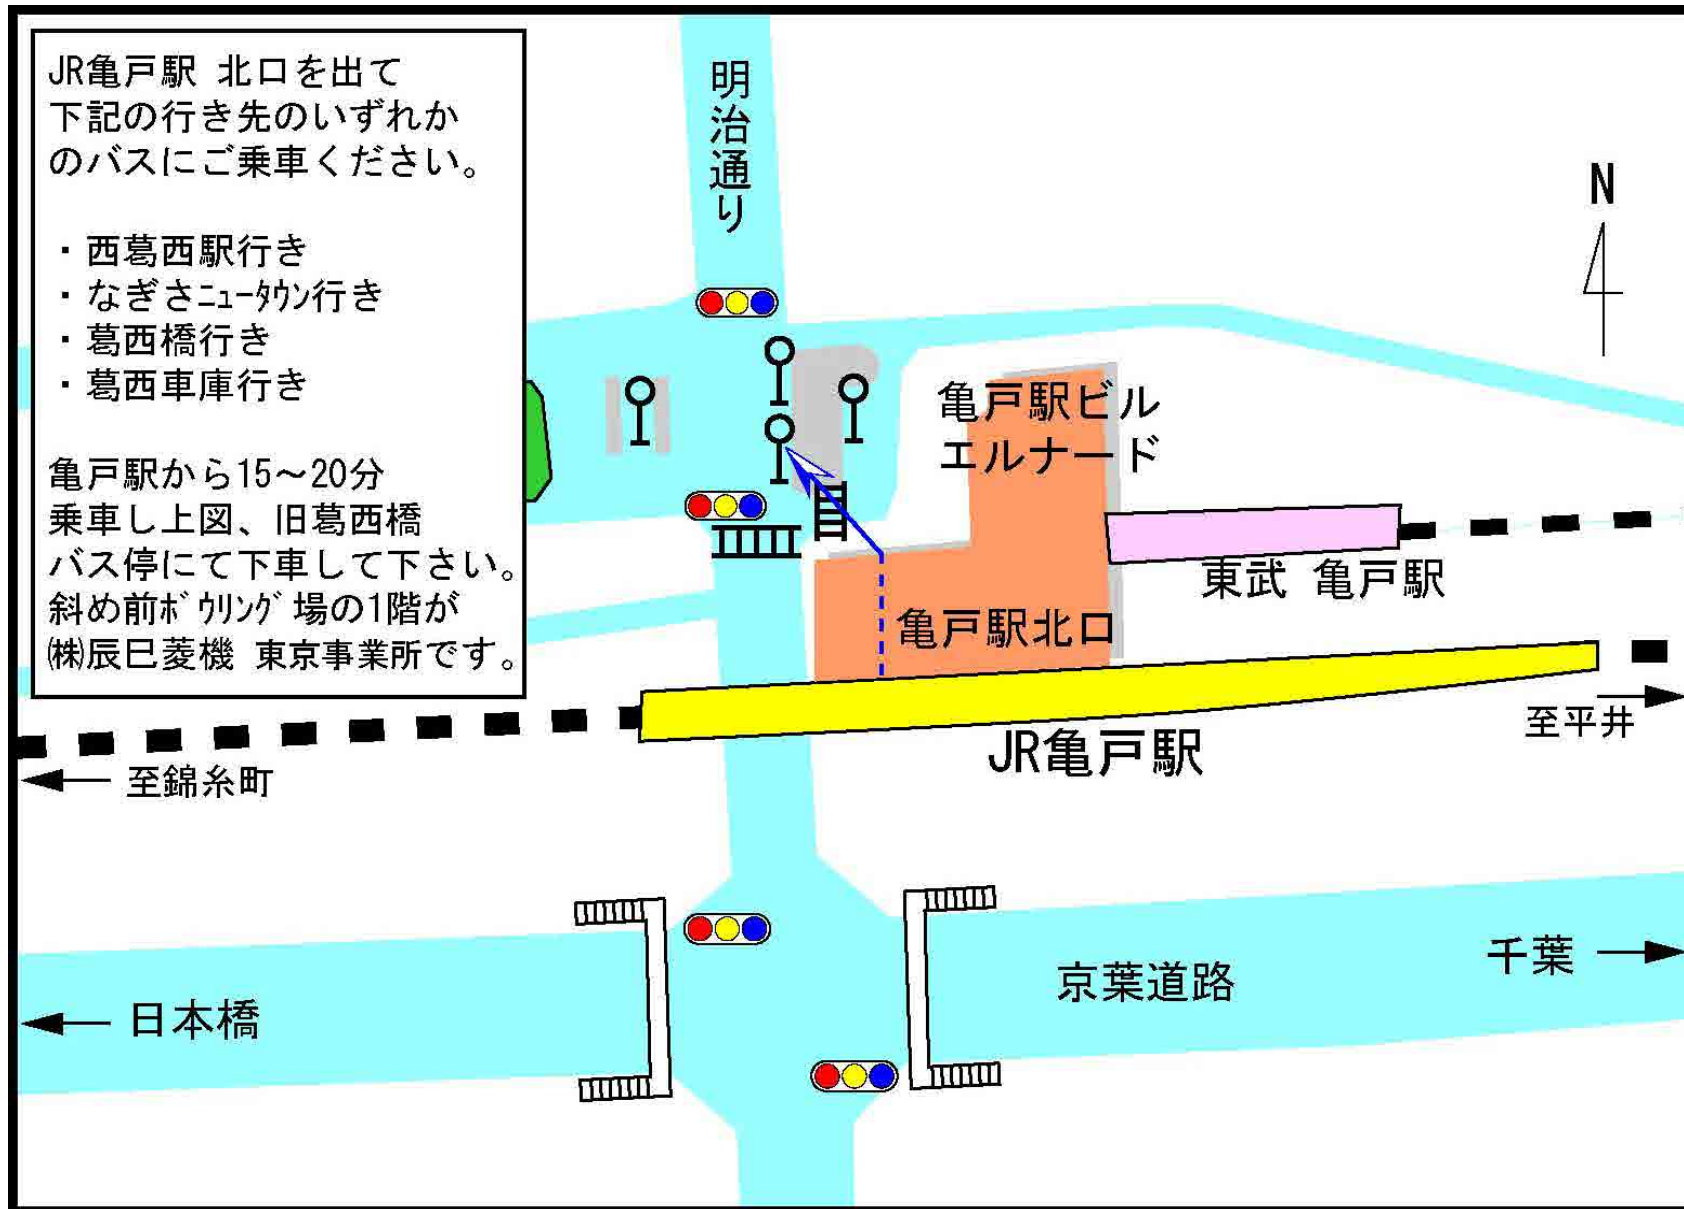

ご案内図

総武線 亀戸駅よりバス

JR亀戸駅 北口を出て
下記の行き先のいずれか
のバスにご乗車ください。

- ・西葛西駅行き
- ・なぎさニュータウン行き
- ・葛西橋行き
- ・葛西車庫行き

亀戸駅から15~20分
乗車し上図、旧葛西橋
バス停にて下車して下さい。
斜め前ボウリング場の1階が
(株)辰巳菱機 東京事業所です。